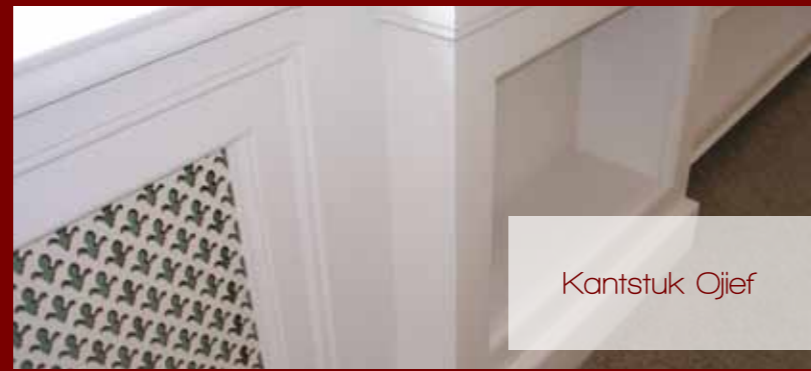

Schouw- en Neuslijst